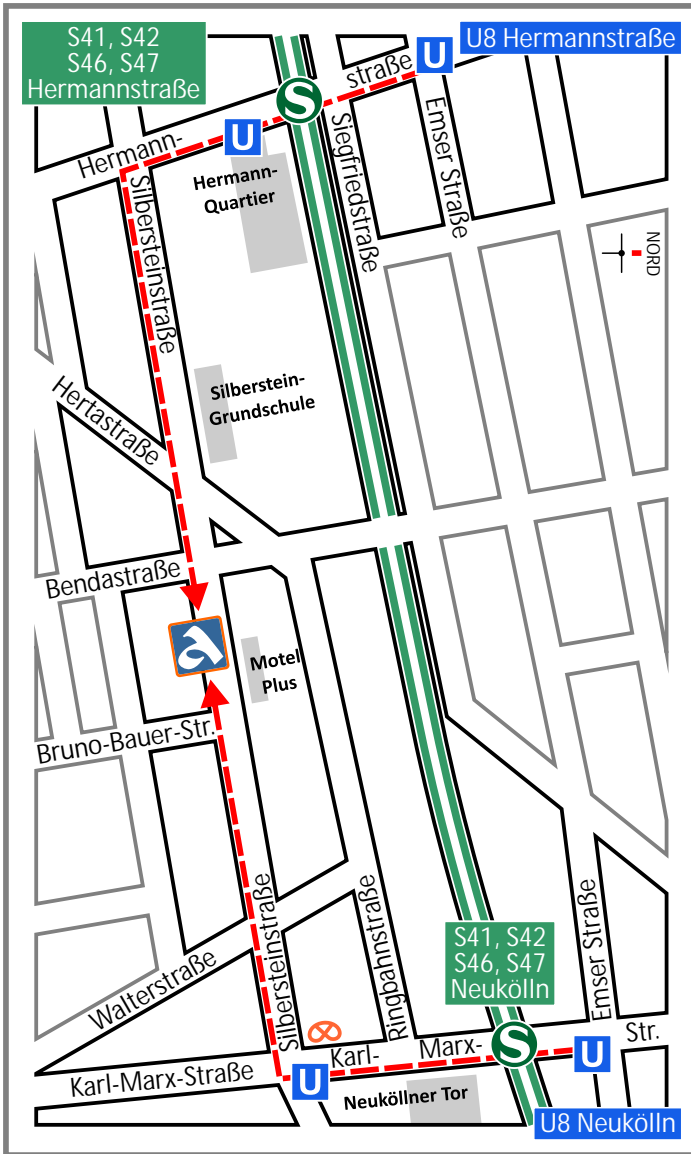

agens Arbeitsmarktservice
Silbersteinstraße 29
12051 Berlin

Soziales Schreibbüro

Für Menschen in Neukölln, die Hilfe benötigen

Wir helfen kostenfrei in mehreren Sprachen

- ▶ viele Formulare und Anträge ausfüllen
- ▶ Briefe schreiben
- ▶ Bewerbungen erstellen
- ▶ Texte verstehen
- ▶ Beratungsstellen finden
- ▶ zu Behörden begleiten

Gefördert durch:

Wegweiser

→ Fußweg vom Bahnhof ca. 525 Meter

Silbersteinstr. 29
4. OG
12051 Berlin

Montags bis freitags von 8 - 14 Uhr
030 / 610 811 837
schreibbuero-neuk@agens-berlin.de